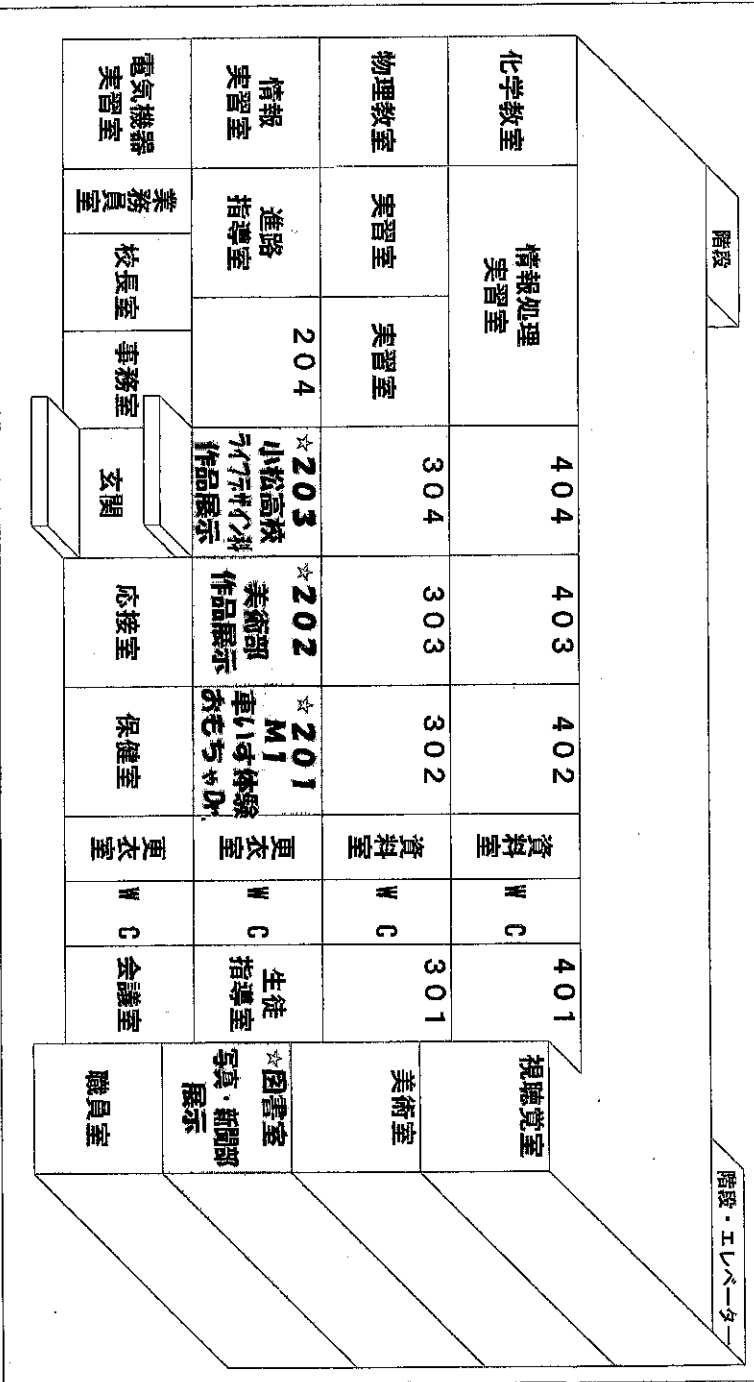

東高祭 校舎案内図

注意事項 ① 本館校舎の3階・4階は立入禁止です。
② 階段は校舎の東側、西側にあります。